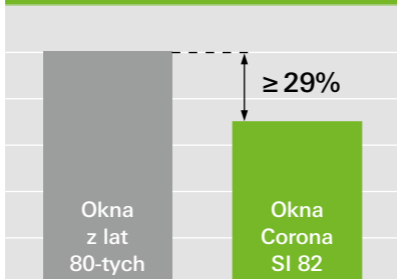

Zużycie energii na ogrzewanie

W domu o powierzchni użytkowej 148 m², wymiana 20 m² okien z lat 80-tych na okna Corona SI 82 zmniejsza zużycie energii na jego ogrzewanie, w zależności od doboru szyby, o co najmniej 29%.