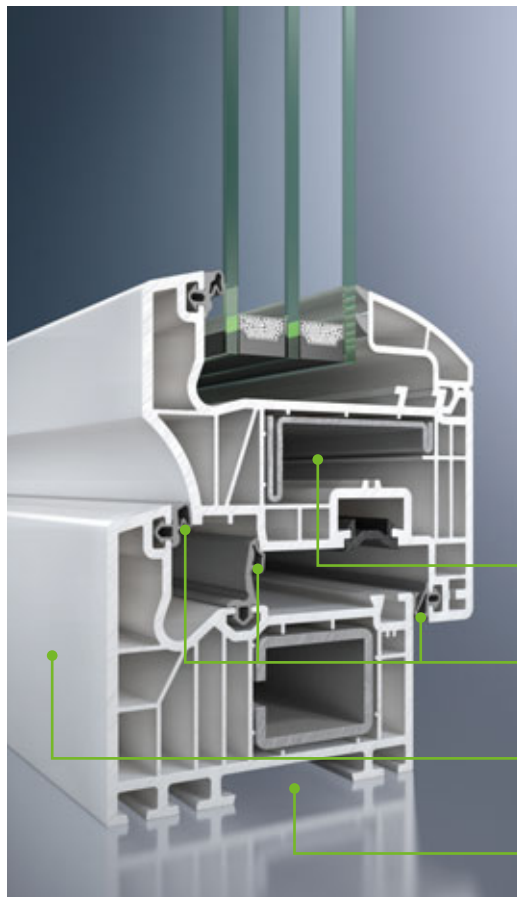

Corona SI 82 Classic
Klasyczna linia skrzydła i oszczędna forma zgodna z oczekiwaniami typowej nowoczesnej architektury.

Corona SI 82 Rondo
Lekko wypukła, miękka linia skrzydła prowadzi do optycznego zwężenia i tak już wąskich profili okiennych.